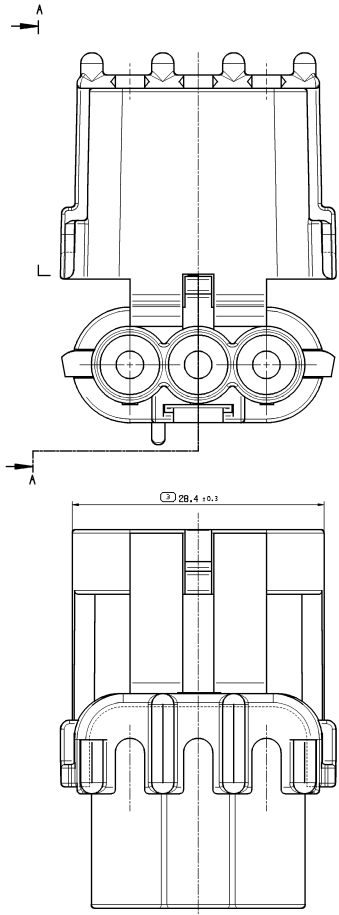

000	PART-NO. / FARBEN / FÄRBE / INL.
A	12157968 / BLK / 9005
SCALE: 1:1 2X 1 ±0.00	
000	PART-NO. / FARBEN / FÄRBE / INL.
C	13861183 / GRN / 6001
SCALE: 1:1 2X 1 ±0.00	

CONNECTOR CLOSED
RUNDSTECKERGEHÄUSE GESCHLOSSEN

VAR-ID-NR.1 / PART-NO.1	PART-REV	DATE DATUM	MATERIAL WERKSTOFF	RAL	REV	DESCRIPTION	DATE	NAME	CHECK	STOR
1	001	082 / 12157968	09	28090	PA 6	BLK	9005			
3	---	13861183	01	100E10	PA 6	GRN	6001			

REV	DATE	DESCRIPTION	DATE	NAME	CHECK	STOR
01		REVISION HISTORY				
02		...				
03		...				
04		...				

REMARKS:
- MATING TERMINAL WEATHER PACK AK-NR.: 5237 / ID-NR.: 414 638 / PART-NO.: 10724485
AK-NR.: 5237 / ID-NR.: 666 014 / PART-NO.: 12089040
- MATING RECEPTACLE HOUSING DRAWING-NO. 13685312
VAR 1 401 082 / 12157968 / PART-NO.: 10737788
VAR 3 --- / 13861183 / PART-NO.: 12157969

BEMERKUNGEN:
- PASSENDES KONTAKTEIL WEATHER PACK AK-NR.: 5237 / ID-NR.: 414 638 / PART-NO.: 10724485
AK-NR.: 5237 / ID-NR.: 666 014 / PART-NO.: 12089040
- PASSENDES RUNDSTECKERHÜLSENGEHÄUSE ZEICHNUNG-NR. 13685312
VAR 1 401 082 / 12157968 / PART-NO.: 10737788
VAR 3 --- / 13861183 / PART-NO.: 12157969