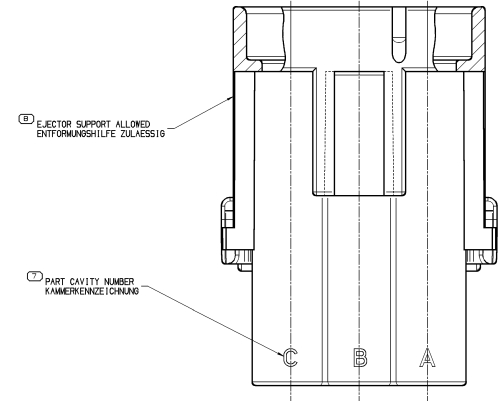

000	PART-NO. / FARBEN / FÄRBE / INL.
A	12157968 / BLK / 9005
SCALE: 1:1 2X 1 ±0.00	
000	PART-NO. / FARBEN / FÄRBE / INL.
C	13861183 / GRN / 6001
SCALE: 1:1 2X 1 ±0.00	

CONNECTOR CLOSED
RUNDSTECKERGEHÄUSE GESCHLOSSEN

VAR-ID-NR.1 / PART-NO.1	PART-REV	DATE DATUM	MATERIAL WERKSTOFF	RAL	REV	DESCRIPTION	DATE	NAME	CHECK	STOR
1	001	082 / 12157968	09	28090	PA 6	BLK	9005			
3	---	13861183	01	100E10	PA 6	GRN	6001			

REV	DATE	DESCRIPTION	DATE	NAME	CHECK	STOR
01		REVISION HISTORY				
02		...				
03		...				
04		...				

REMARKS:
- MATING TERMINAL WEATHER PACK AK-NR.: 5237 / ID-NR.: 414 638 / PART-NO.: 10724485
AK-NR.: 5237 / ID-NR.: 666 014 / PART-NO.: 12089040
- MATING RECEPTACLE HOUSING DRAWING-NO. 13685312
VAR 1 401 082 / 12157968 / PART-NO.: 10737788
VAR 3 --- / 13861183 / PART-NO.: 12157969

BEMERKUNGEN:
- PASSENDES KONTAKTEIL WEATHER PACK AK-NR.: 5237 / ID-NR.: 414 638 / PART-NO.: 10724485
AK-NR.: 5237 / ID-NR.: 666 014 / PART-NO.: 12089040
- PASSENDES RUNDSTECKERHÜLSENGEHÄUSE ZEICHNUNG-NR. 13685312
VAR 1 401 082 / 12157968 / PART-NO.: 10737788
VAR 3 --- / 13861183 / PART-NO.: 12157969