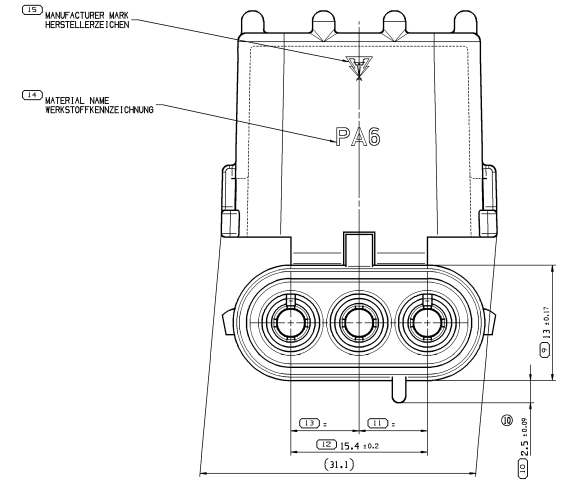

000	PART-NO. / FARBEN / FÄRBE / INL.
A	12157968 / BLK / 9005
SCALE: 1:1 2X 1 ±0.00	
000	PART-NO. / FARBEN / FÄRBE / INL.
C	13861183 / GRN / 6001
SCALE: 1:1 2X 1 ±0.00	

CONNECTOR CLOSED
RUNDSTECKERGEHÄUSE GESCHLOSSEN

VAR-ID-NR.1 / PART-NO.1	PART-REV	DATE DATUM	MATERIAL WERKSTOFF	RAL	REV	DESCRIPTION	DATE	NAME	CHECK	STOR
1	001	082 / 12157968	09	28090	PA 6	BLK	9005			
3	---	13861183	01	100E10	PA 6	GRN	6001			

REV	DATE	DESCRIPTION	DATE	NAME	CHECK	STOR
01		REVISION HISTORY				
02		...				
03		...				
04		...				

REMARKS:
- MATING TERMINAL WEATHER PACK AK-NR.: 5237 / ID-NR.: 414 638 / PART-NO.: 10724485
AK-NR.: 5237 / ID-NR.: 666 014 / PART-NO.: 12089040
- MATING RECEPTACLE HOUSING DRAWING-NO. 13685312
VAR 1 401 082 / 12157968 / PART-NO.: 10737788
VAR 3 --- / 13861183 / PART-NO.: 12157969

BEMERKUNGEN:
- PASSENDES KONTAKTEIL WEATHER PACK AK-NR.: 5237 / ID-NR.: 414 638 / PART-NO.: 10724485
AK-NR.: 5237 / ID-NR.: 666 014 / PART-NO.: 12089040
- PASSENDES RUNDSTECKERHÜLSENGEHÄUSE ZEICHNUNG-NR. 13685312
VAR 1 401 082 / 12157968 / PART-NO.: 10737788
VAR 3 --- / 13861183 / PART-NO.: 12157969