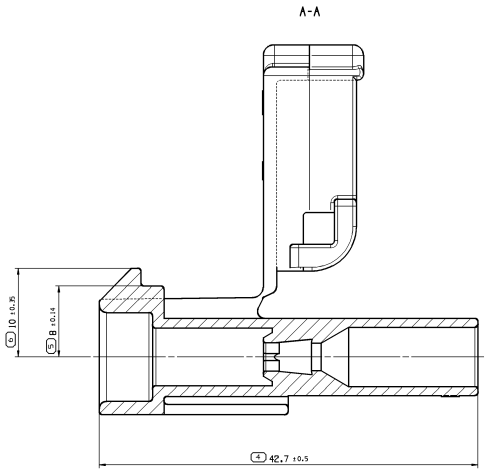

000	PART-NO. / FARBEN / FÄRBE / INL.
A	12157968 / BLK / 9005
SCALE: 1:1 2X 1 ±0.00	
000	PART-NO. / FARBEN / FÄRBE / INL.
C	13861183 / GRN / 6001
SCALE: 1:1 2X 1 ±0.00	

CONNECTOR CLOSED
RUNDSTECKERGEHÄUSE GESCHLOSSEN

VAR-ID-NR.1 / PART-NO.1	PART-REV	DATE DATUM	MATERIAL WERKSTOFF	RAL	REV	DESCRIPTION	DATE	NAME	CHECK	STOR
1	001	082 / 12157968	09	28090	PA 6	BLK	9005			
3	---	13861183	01	100E10	PA 6	GRN	6001			

REV	DATE	DESCRIPTION	DATE	NAME	CHECK	STOR
01		REVISION HISTORY				
02		...				
03		...				
04		...				

REMARKS:
- MATING TERMINAL WEATHER PACK AK-NR.: 5237 / ID-NR.: 414 638 / PART-NO.: 10724485
AK-NR.: 5237 / ID-NR.: 666 014 / PART-NO.: 12089040
- MATING RECEPTACLE HOUSING DRAWING-NO. 13685312
VAR 1 401 082 / 12157968 / PART-NO.: 10737788
VAR 3 --- / 13861183 / PART-NO.: 12157969

BEMERKUNGEN:
- PASSENDES KONTAKTEIL WEATHER PACK AK-NR.: 5237 / ID-NR.: 414 638 / PART-NO.: 10724485
AK-NR.: 5237 / ID-NR.: 666 014 / PART-NO.: 12089040
- PASSENDES RUNDSTECKERHÜLSENGEHÄUSE ZEICHNUNG-NR. 13685312
VAR 1 401 082 / 12157968 / PART-NO.: 10737788
VAR 3 --- / 13861183 / PART-NO.: 12157969